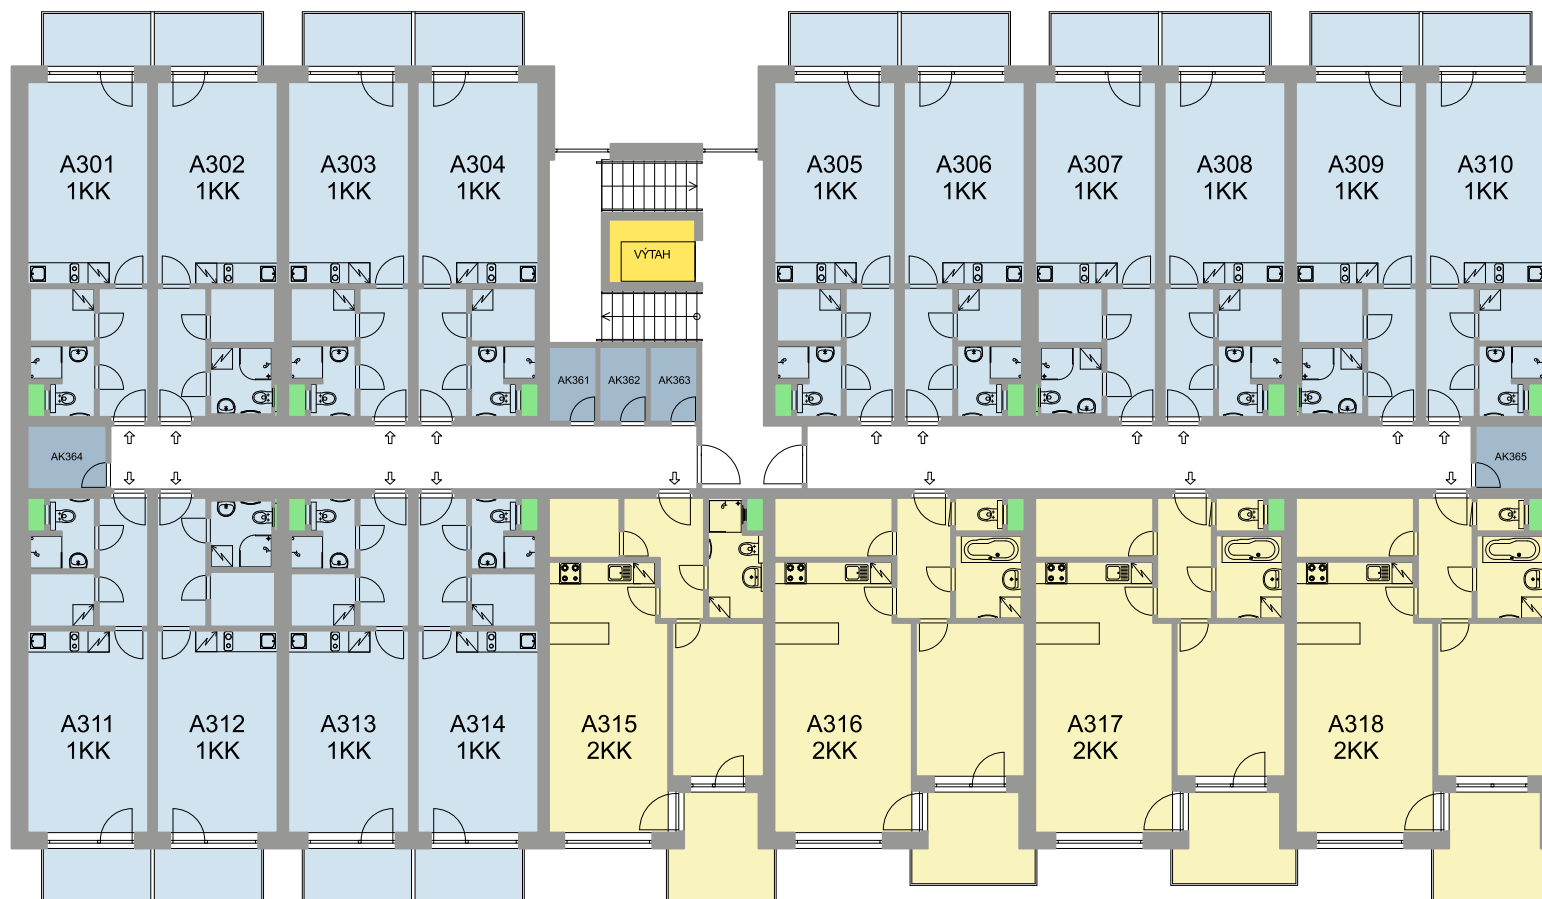

# NOVÁ OKRUŽNÍ

Dům/Building **A**

Podlaží/Floor **3.NP**

Legenda/Description

 Výtahy/Lifts

 TZB/TSB

 Komory na patře/Storerooms

Východní pohled/East View