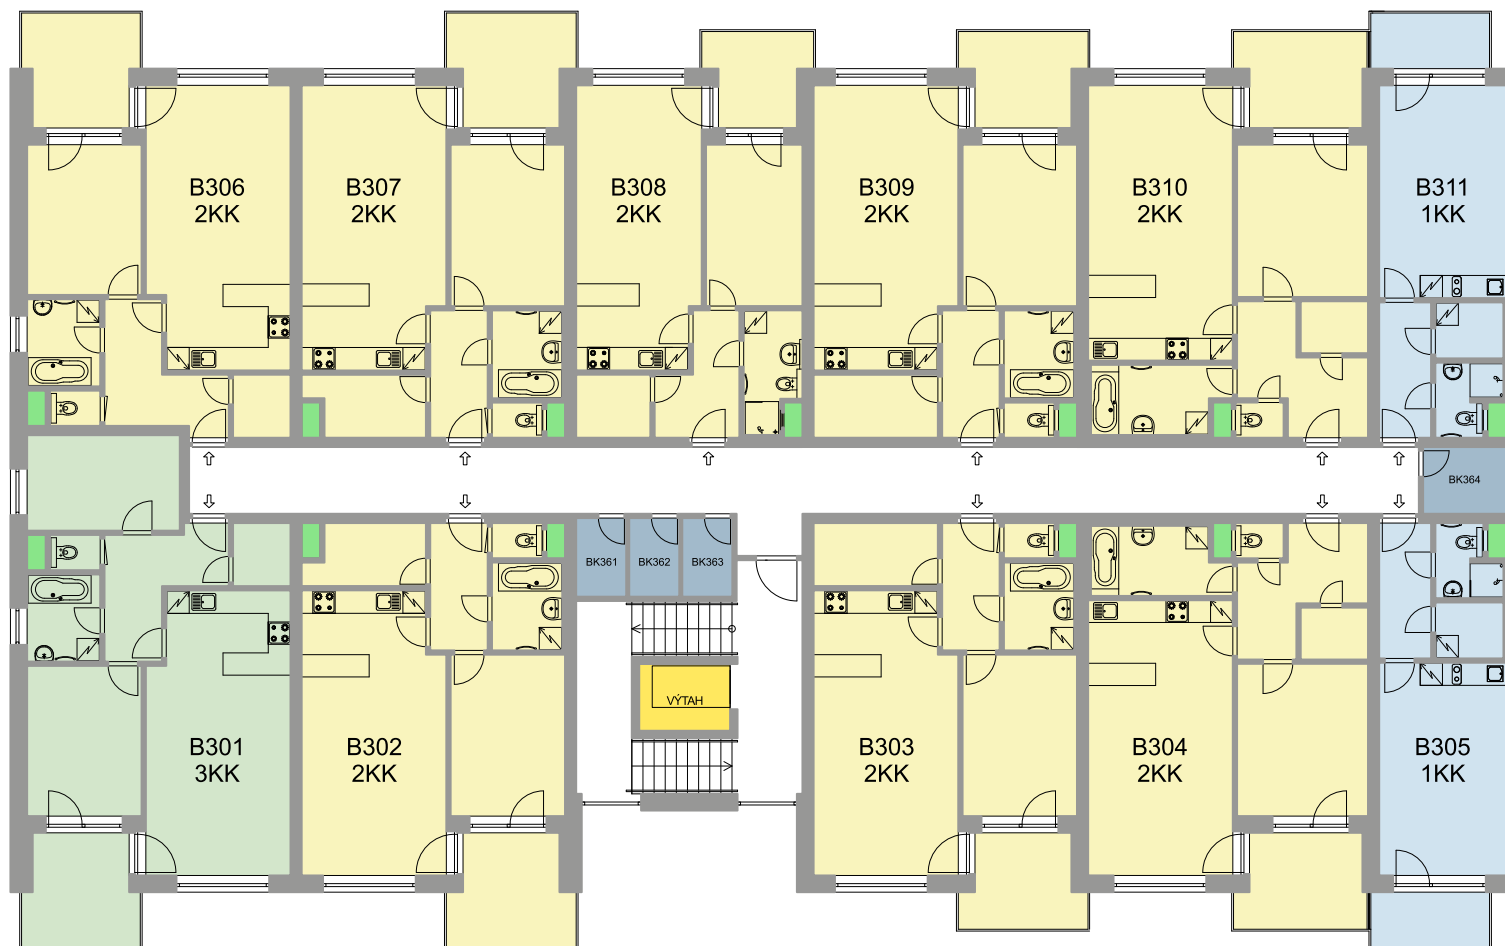

NOVÁ OKRUŽNÍ

Dům/Building **B**

Podlaží/Floor **3.NP**

Legenda/Description

 Výtahy/Lifts

 TZB/TSB

 Komory na patře/Storerooms

Východní pohled/East View