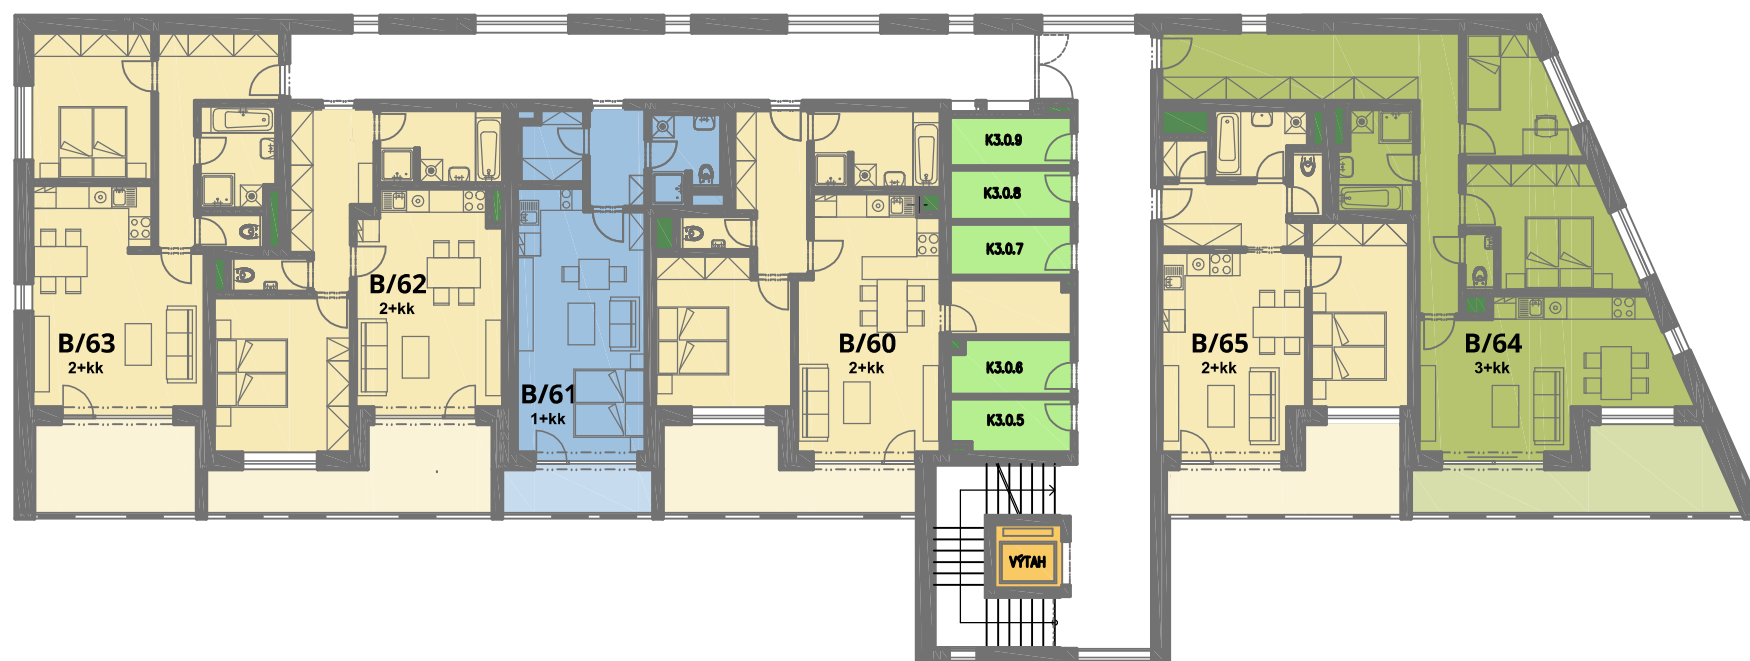

NOVÁ LAZECKÁ

Budova B

Podlaží

3.NP

Legenda:

-  Výťahy
-  TZB
-  Komory na patře

Jižní pohled na dům

Celková situace