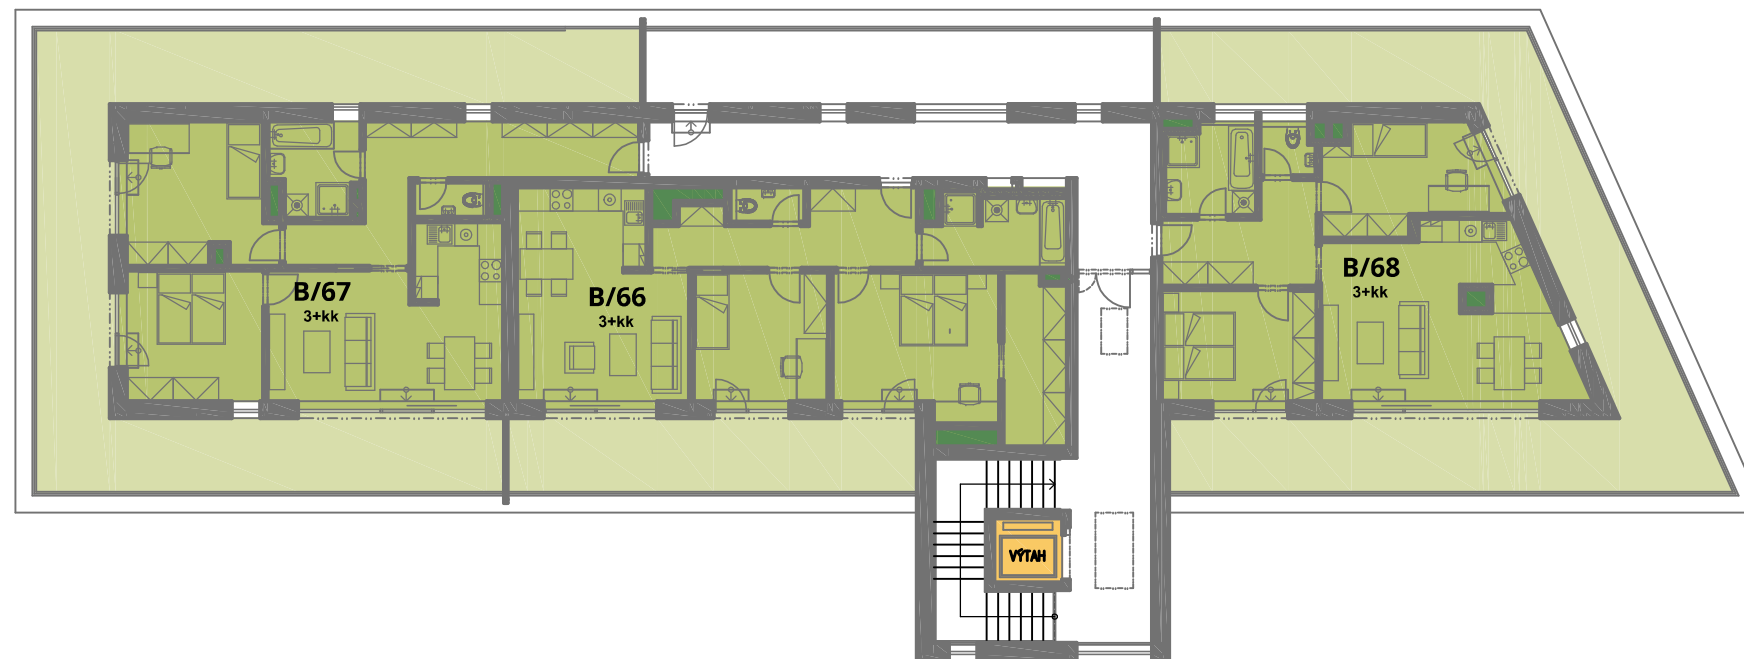

NOVÁ LAZECKÁ

Budova B

Podlaží

4.NP

Legenda:

-  Výťahy
-  TZB
-  Komory na patře

Jižní pohled na dům

Celková situace