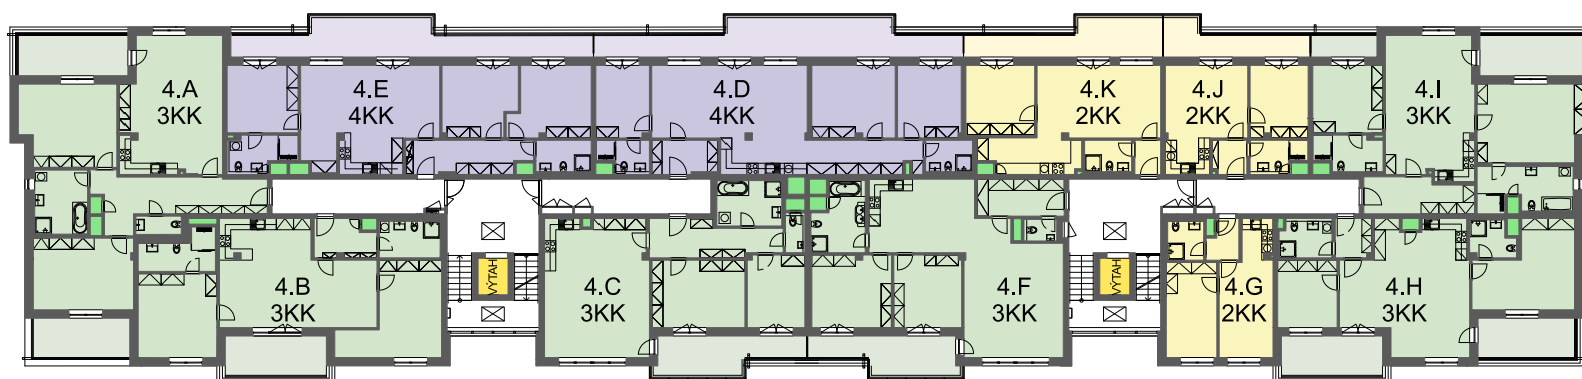

# BYTY ŠIBENÍK

Dům/Building **C2**

Podlaží/Floor **4.NP**

Legenda/Legend

 Výtahy/Lifts

 TZB/TSB

Jihovýchodní pohled/Southeast View

Celková situace/Overall Situation