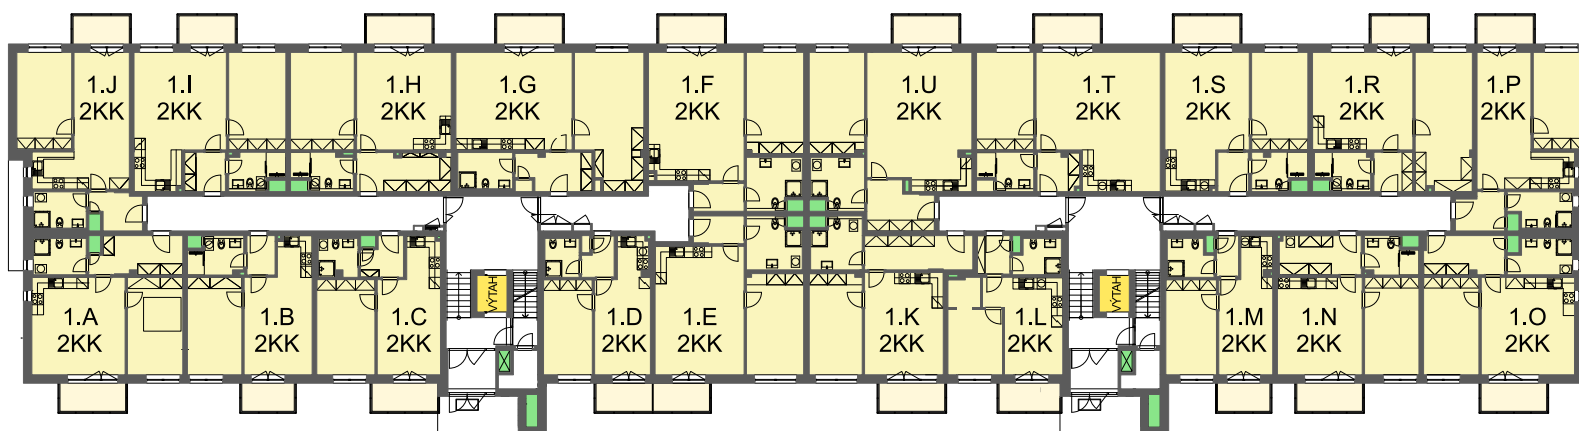

BYTY ŠIBENÍK

Dům **C2**
Podlaží **1.NP**

Legenda

■ výtahy

■ TZB

Jihovýchodní pohled na dům

Celková situace

Prodejce projektu