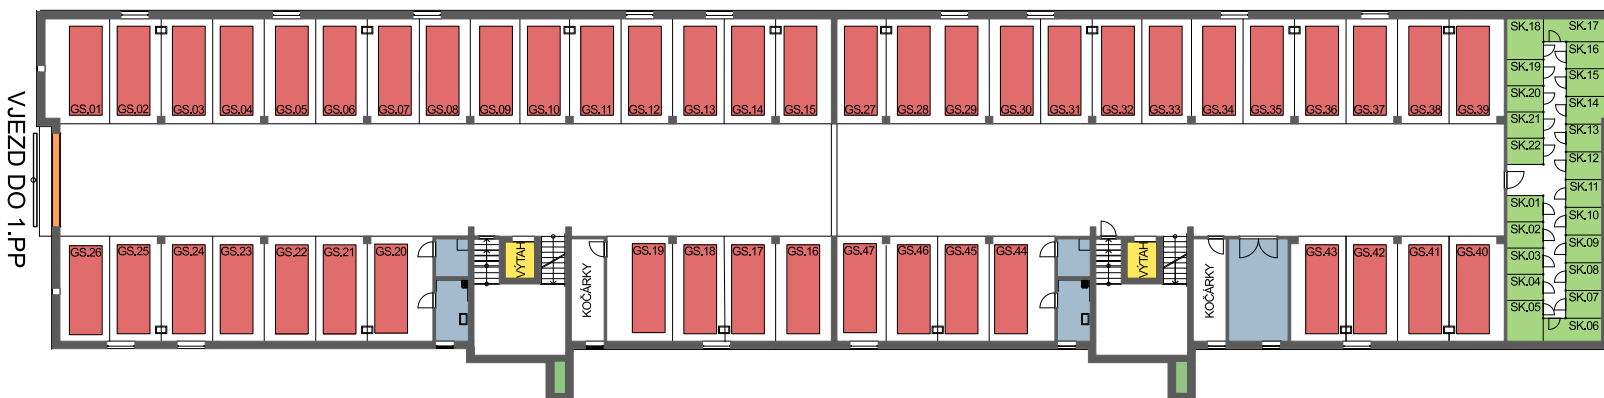

BYTY ŠIBENÍK

Dům/Building **C1**
Podlaží/Floor **1.PP**

Legenda/Legend

- Yellow square: Výtahy/Lifts
- Green square: TZB/TSB
- Light green square: Sklepy/Cellars
- Red square: Garážová stání/Garage Parking
- Blue square: Technické místnosti/Technical Room

Jihovýchodní pohled/Southeast View