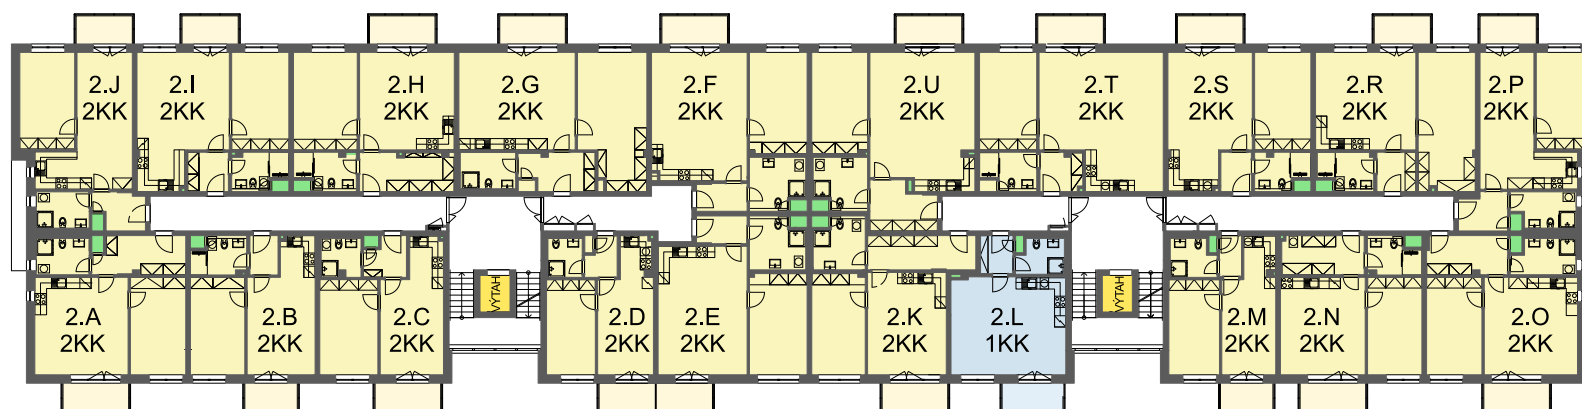

# BYTY ŠIBENÍK

Dům **C2**  
Podlaží **2.NP**

Legenda

 výtahy

 TZB

Jihovýchodní pohled na dům

Celková situace

Prodejce projektu