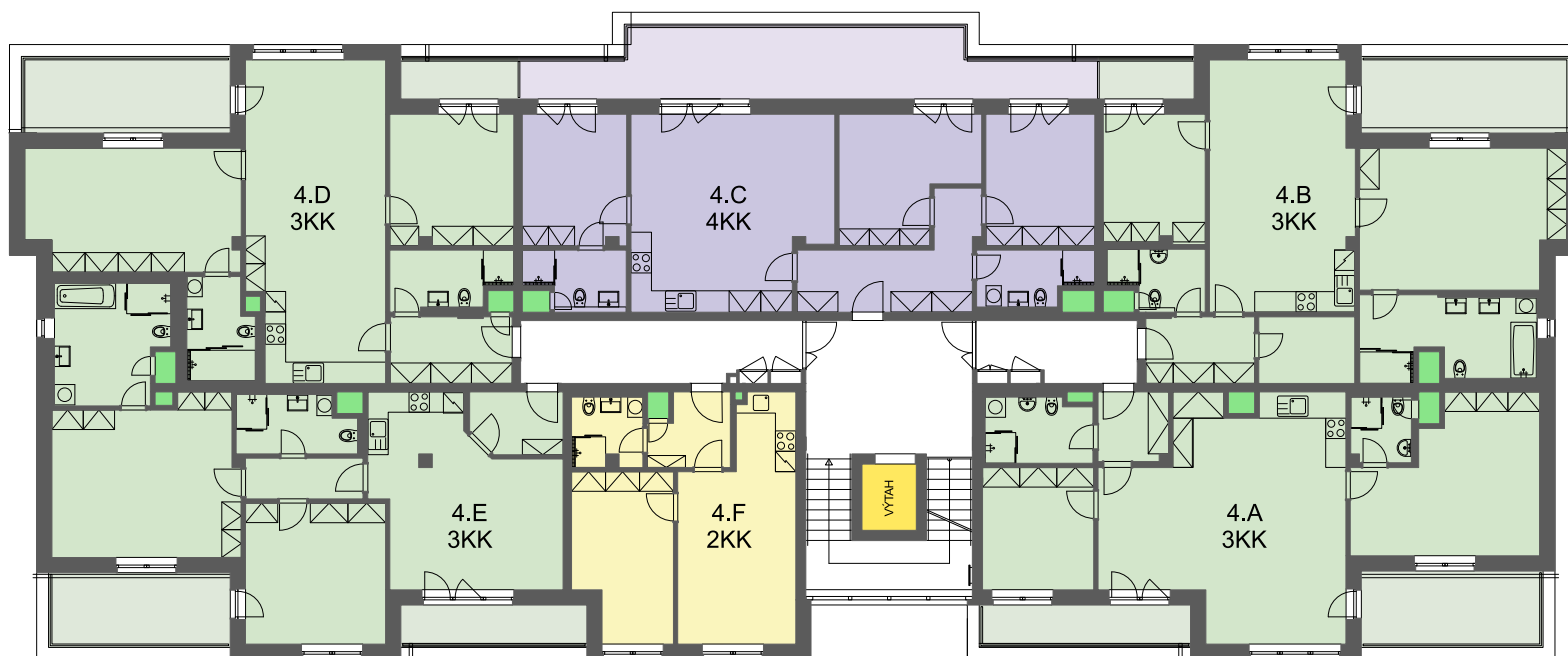

BYTY ŠIBENÍK

Dům/Building

C3

Podlaží/Floor

4.NP

Legenda/Legend

■ Výtahy/Lifts

■ TZB/TSB