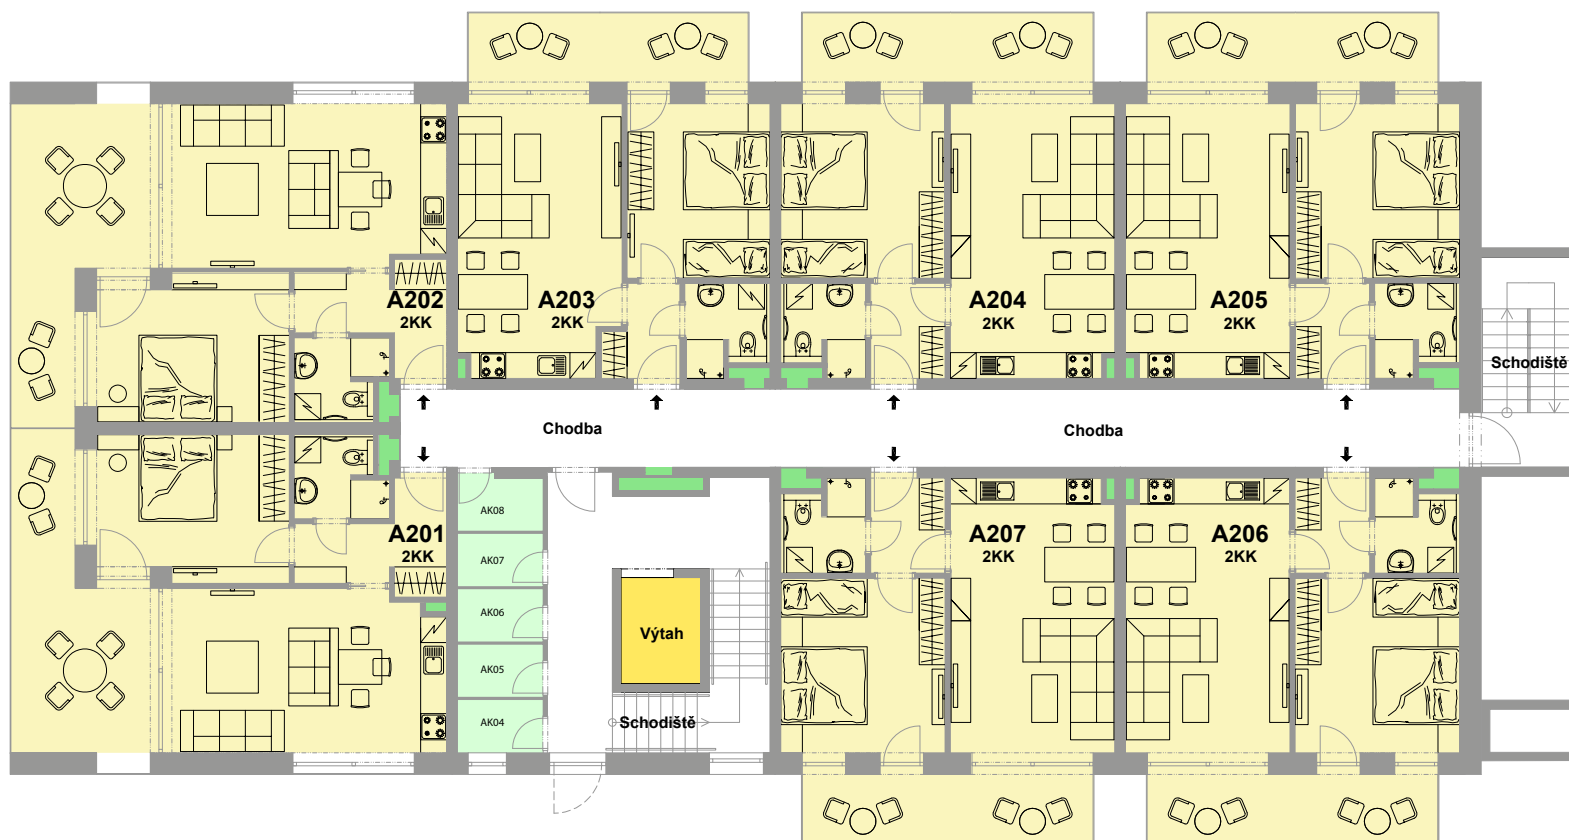

REZIDENCE POD SLAMNÍKEM HORSKÉ APARTMÁNY

Dům/Building **A**

Podlaží/Floor **2.NP**

Legenda/Legend

- Výtahy/Lifts
- TZB/TSB
- Komory na patře/Storerooms

Severozápadní pohled/Northwest View

Celková situace/Overall Situation