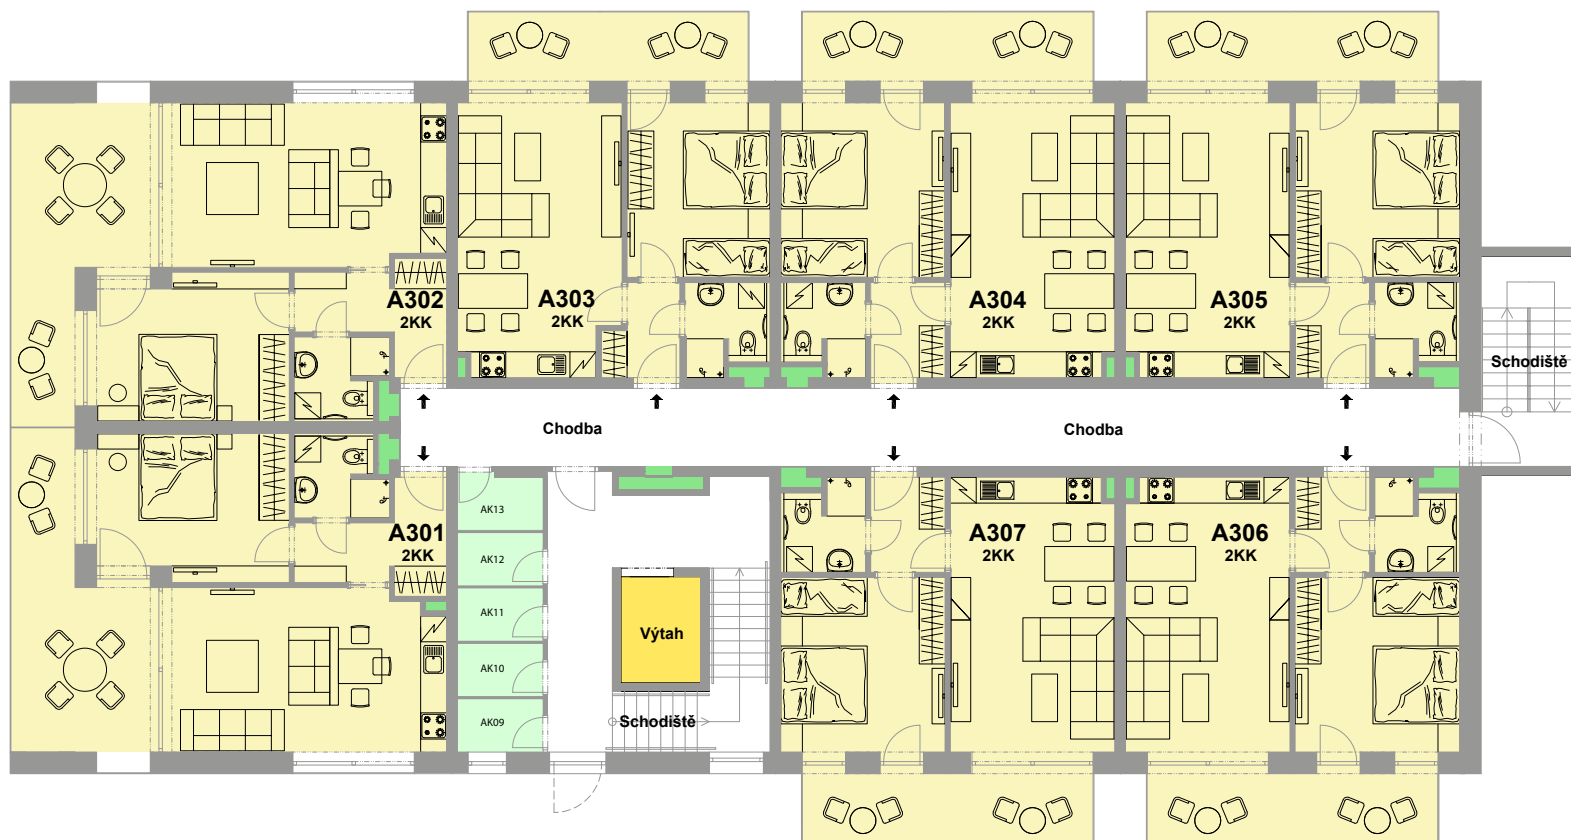

REZIDENCE POD SLAMNÍKEM HORSKÉ APARTMÁNY

Dům/Building **A**

Podlaží/Floor **3.NP**

Legenda/Legend

■ Výtahy/Lifts

■ TZB/TSB

■ Komory na patře/Storerooms

Severozápadní pohled/Northwest View