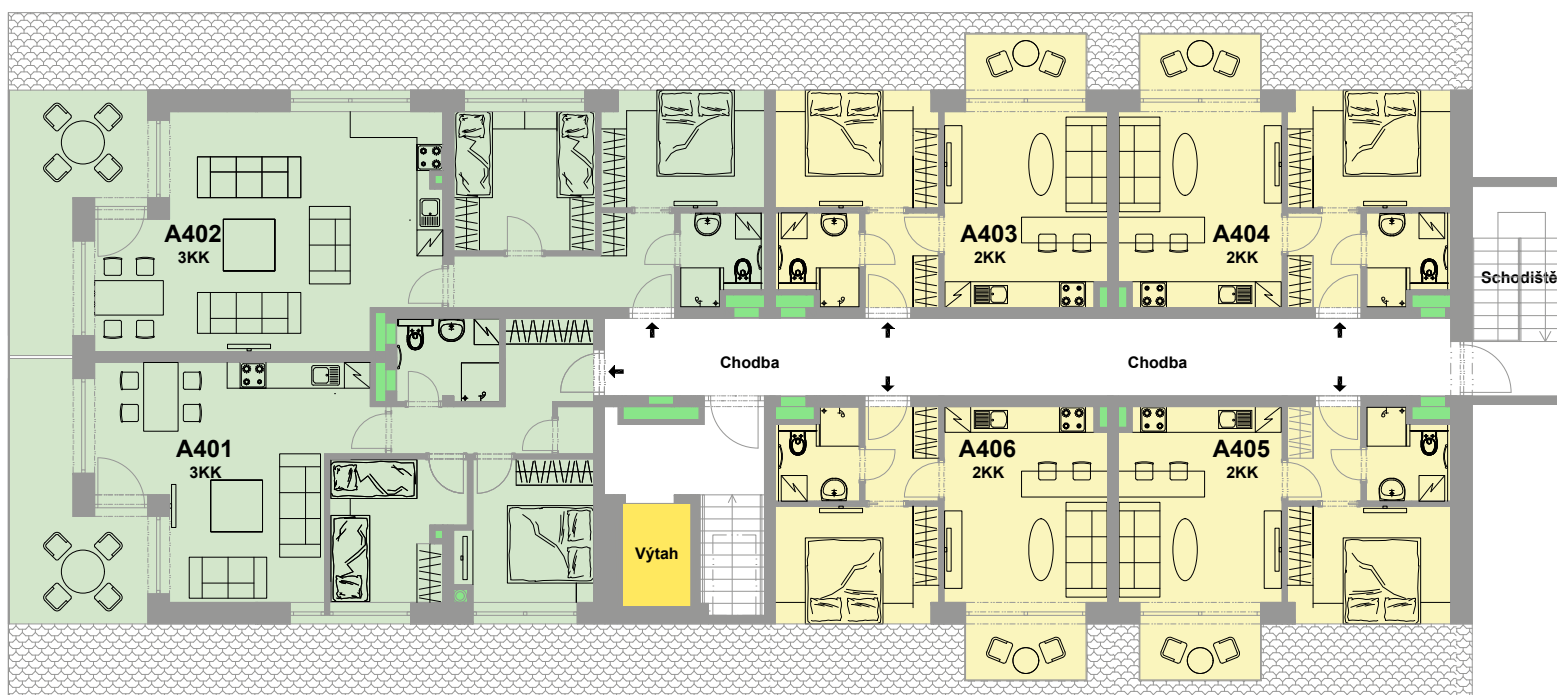

REZIDENCE POD SLAMNÍKEM HORSKÉ APARTMÁNY

Dům/Building **A**

Podlaží/Floor **4.NP**

Legenda/Legend

- Výtahy/Lifts
- TZB/TSB
- Komory na patře/Storerooms

Severozápadní pohled/Northwest View

Celková situace/Overall Situation