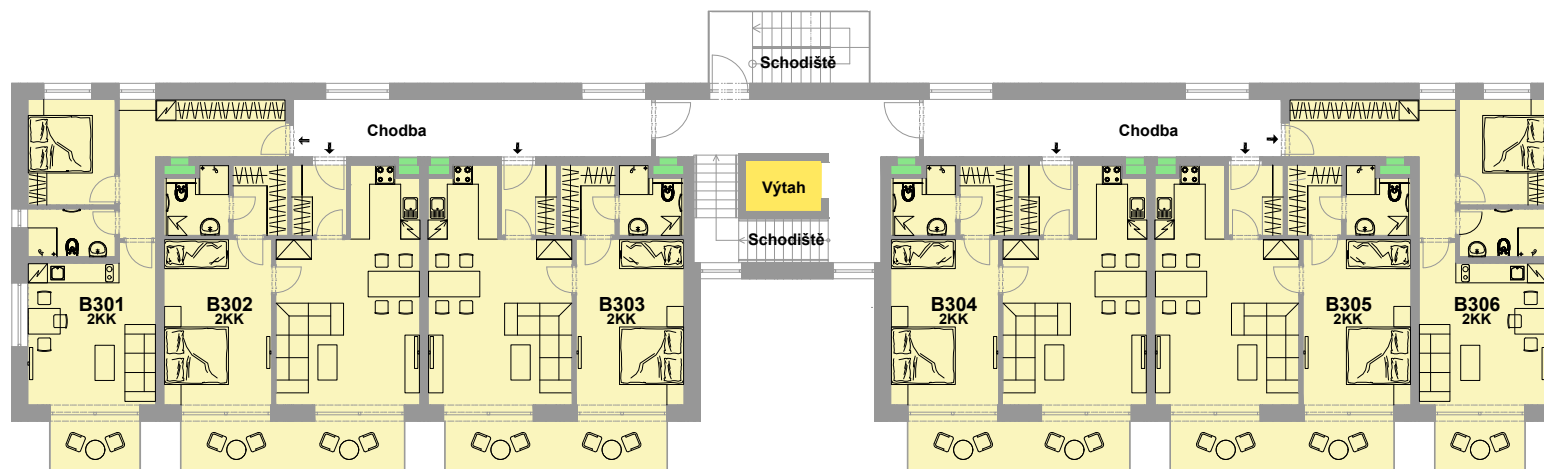

REZIDENCE POD SLAMNÍKEM HORSKÉ APARTMÁNY

Dům/Building **B**

Podlaží/Floor **3.NP**

Legenda/Legend

- Výtahy/Lifts
- TZB/TSB
- Komory na patře/Storerooms

Severozápadní pohled/Northwest View

Celková situace/Overall Situation