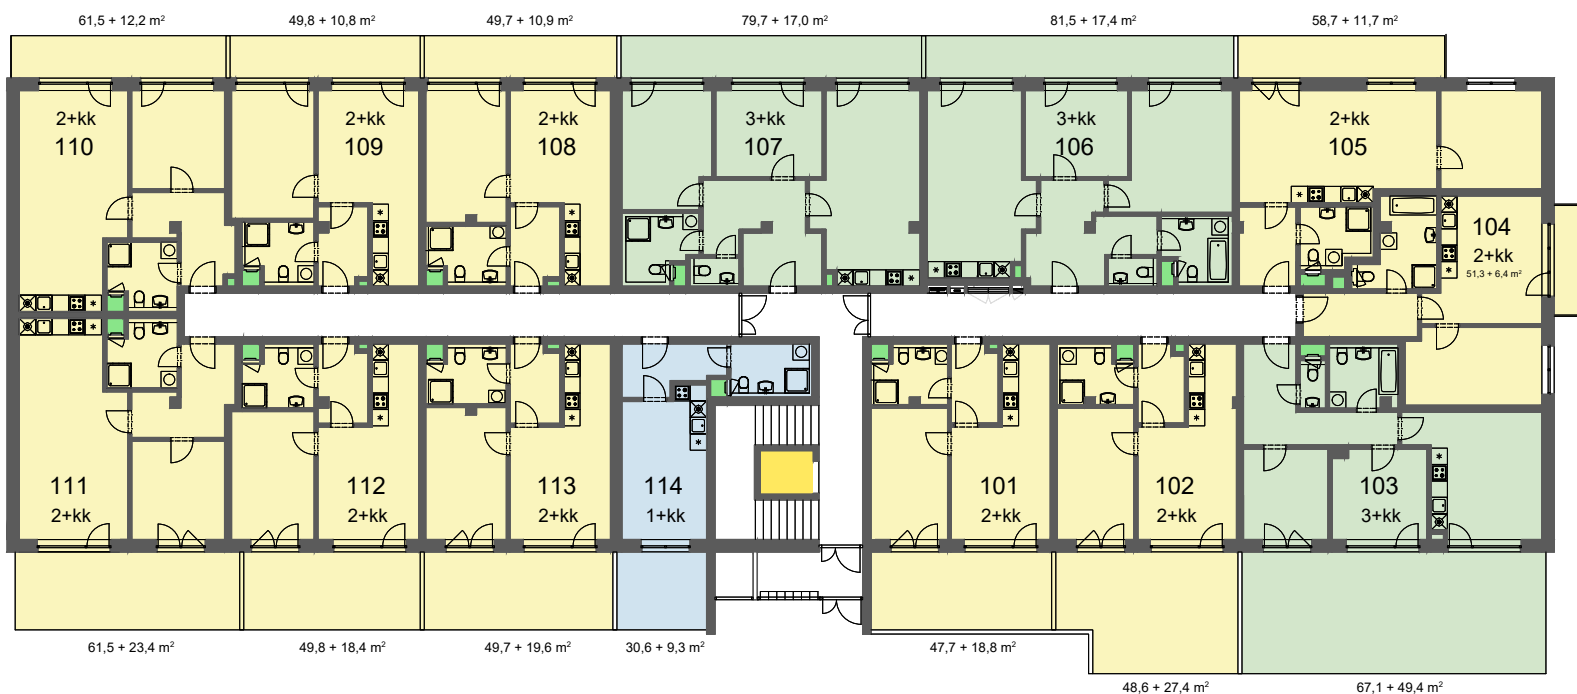

BYTY ŠIBENÍK

2. etapa

Dům/Building **F1**

Podlaží/Floor **1.NP**

Legenda/Legend

Výtahy/Lifts

TZB/TSB

Severovýchodní pohled/Northeast View