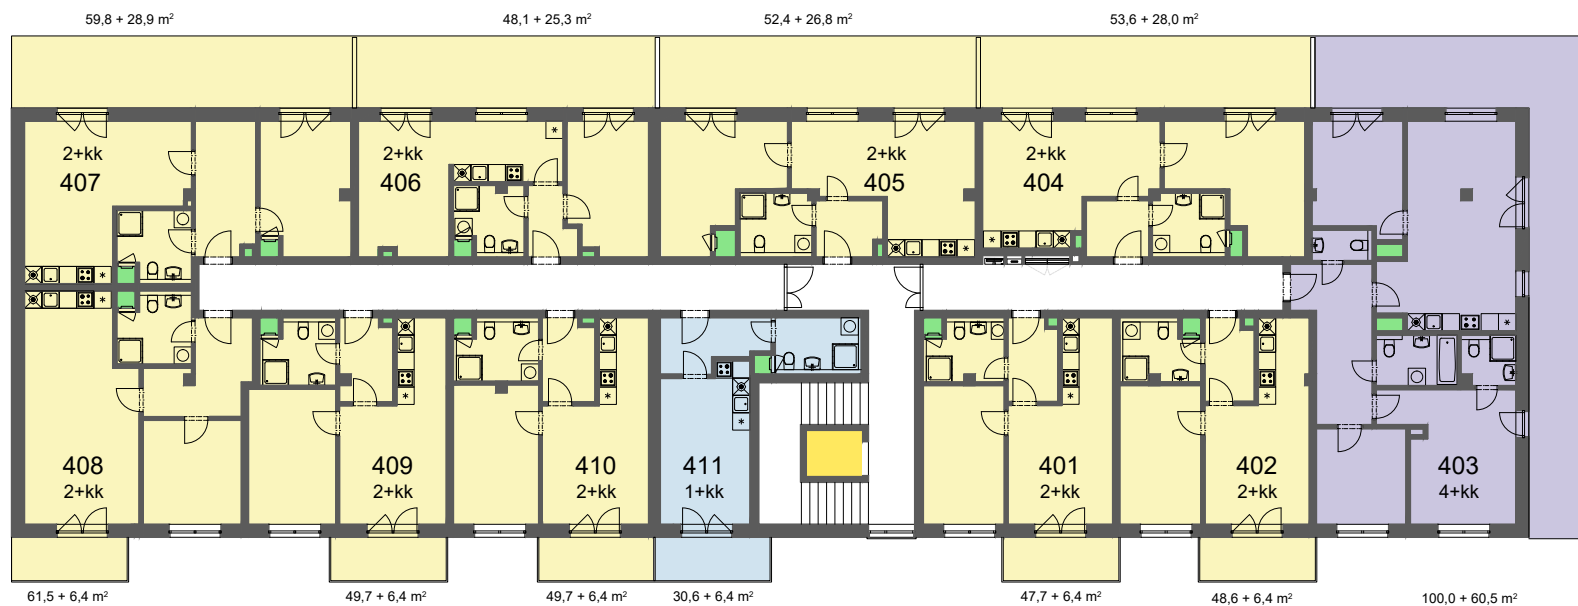

Celková situace/Overall Situation