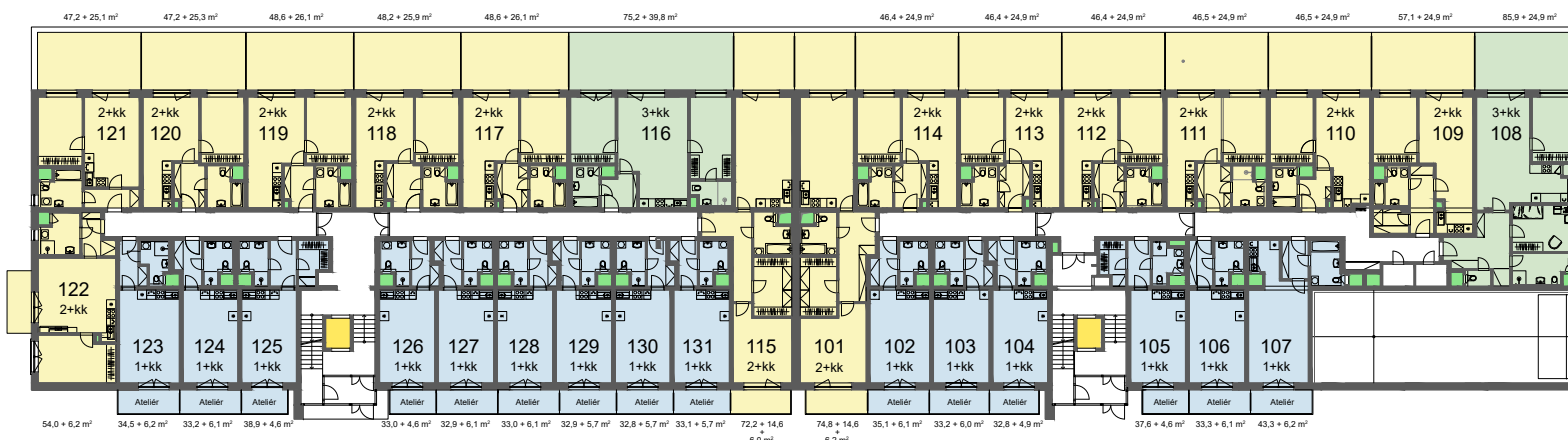

Celková situace/Overall Situation