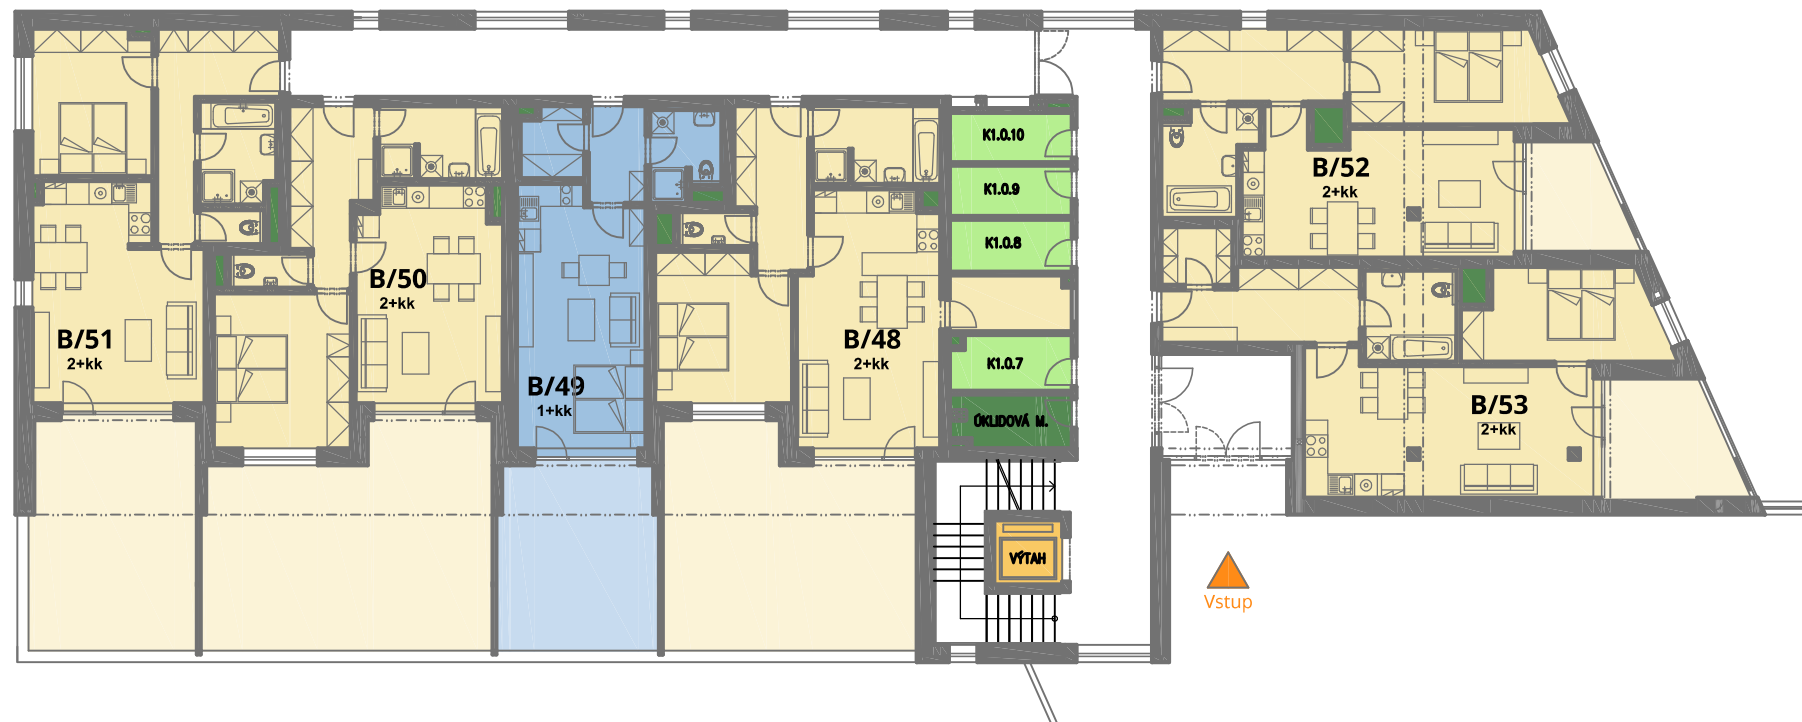

Celková situace

Výhradní prodejce

Elite real service s.r.o.

Mgr. Zdeněk Gaďourek

Telefon: +420 774 92 29 29

E-mail: elitereal@elitereal.cz