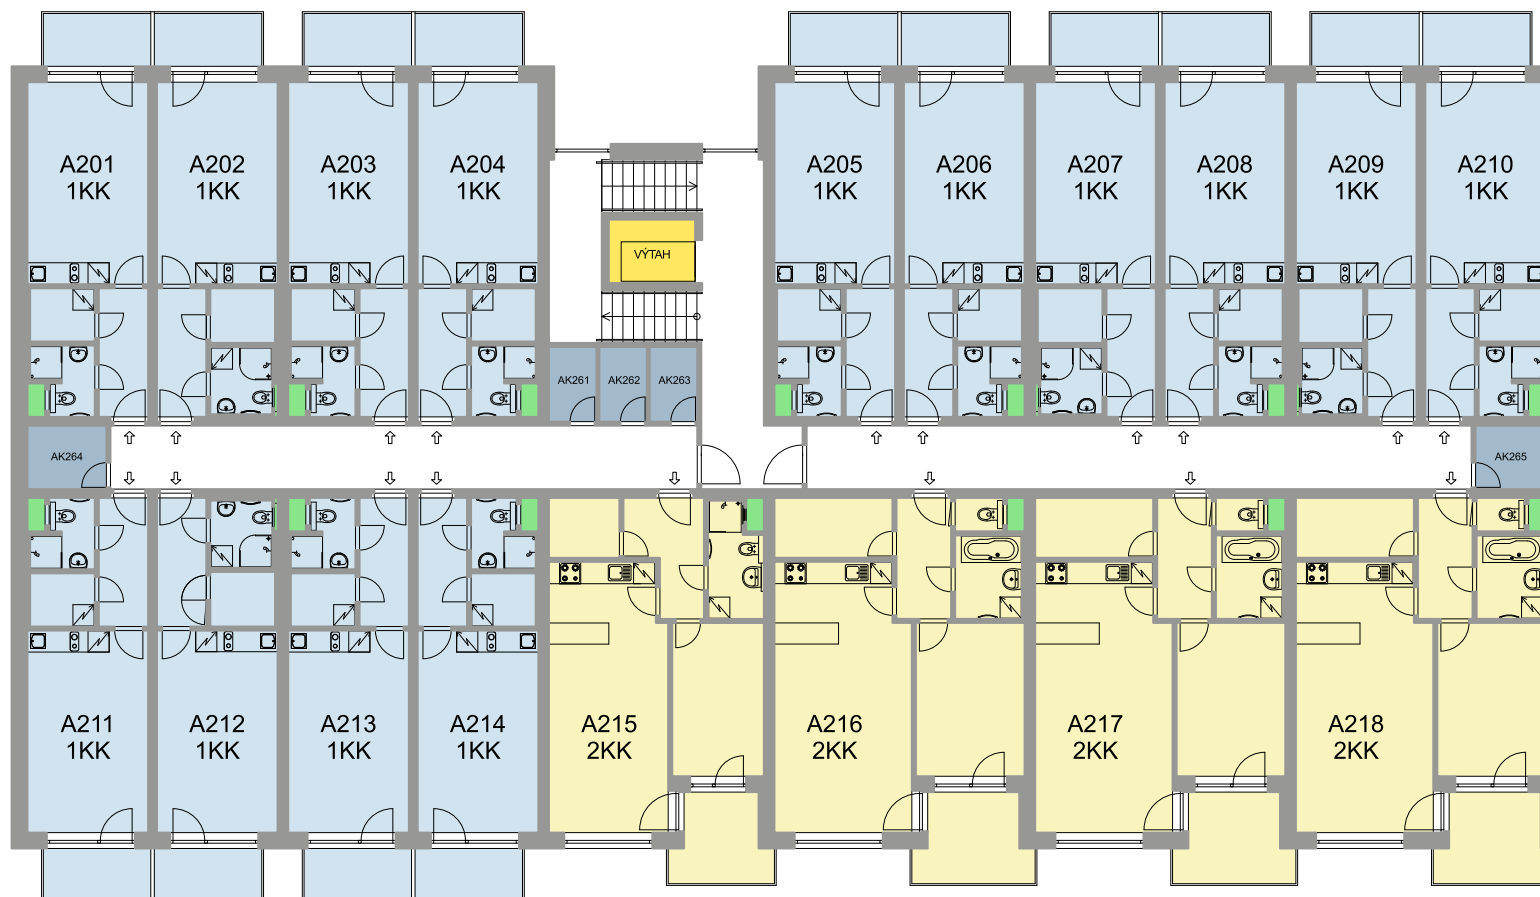

NOVÁ OKRUŽNÍ

Dům/Building **A**

Podlaží/Floor **2.NP**

Legenda/Description

-  Výtahy/Lifts
-  TZB/TSB
-  Komory na patře/Storerooms

Východní pohled/East View

Celková situace/Overall Situation

Výhradní prodejce/Exclusive Seller